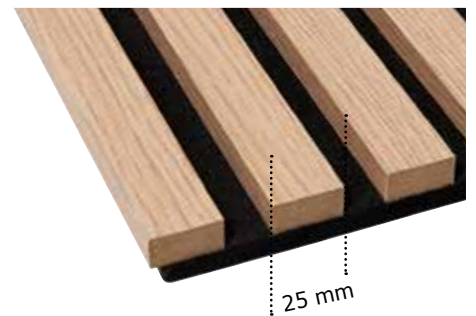

FIBROTECH AKUSTIKPANEL UNIKA 25 og 35mm

Akustikpanelerne i serien UNIKA er velegnet til vådrum med en relativ luftfugtighed under 55%. Enderne skal forsegles med en klar lak ved opsættelse i alle typer vådrum.

Akustikpanelerne er lavet af polyester, laminat og en omviklet MDF, hvilket gør den meget rengøringsvenlig. UNIKA findes med en lamelbredde på 25 mm og 35 mm og i flere forskellige farver - alt efter hvilket udtryk, der ønskes.

Panelet er 22 x 600 x 2440 mm.

FibroTech UNIKA Akustikpanel kan opsættes både som loft eller på væg - og i alle rum. De monteres i eksisterende brandgodkendt bygning, ved at punktlimes og fastgøres med skruer.