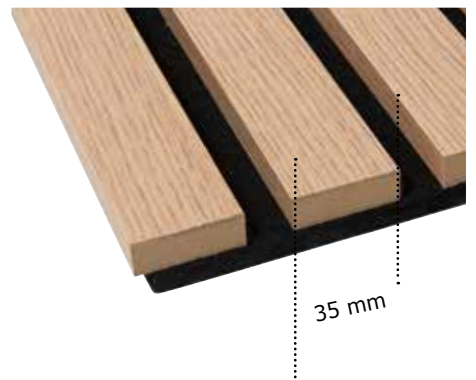

FIBROTECH AKUSTIKPANEL UNIKA 25 og 35mm

Akustikpanelerne i serien UNIKA er velegnet til vådrum med en relativ luftfugtighed under 55%. Enderne skal forsegles med en klar lak ved opsættelse i alle typer vådrum.

Akustikpanelerne er lavet af polyester, laminat og en omviklet MDF, hvilket gør den meget rengøringsvenlig. UNIKA findes med en lamelbredde på 25 mm og 35 mm og i flere forskellige farver - alt efter hvilket udtryk, der ønskes.

Panelet er 22 x 600 x 2440 mm.

FibroTech UNIKA Akustikpanel kan opsættes både som loft eller på væg - og i alle rum. De monteres i eksisterende brandgodkendt bygning, ved at punktlimes og fastgøres med skruer.